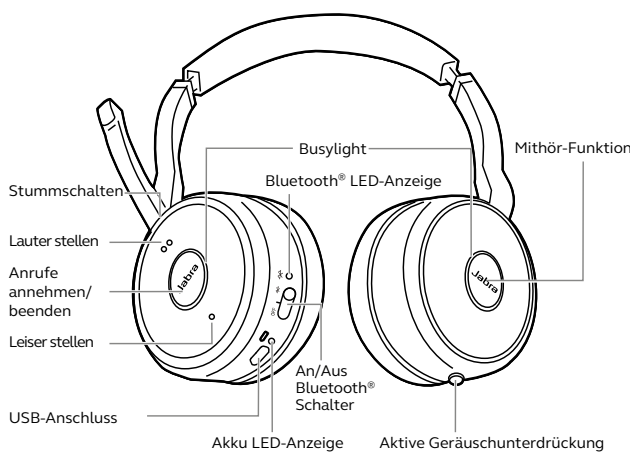

Bedienungsanleitung