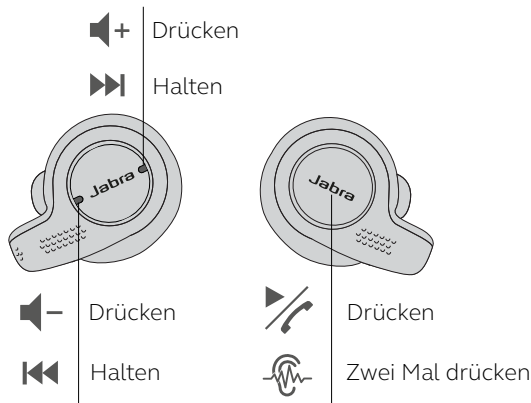

*abhängig vom Betriebssystem

So stellen Sie eine Verbindung her

Smartphone

Schalten Sie die Kopfhörer ein und folgen Sie den Sprachanweisungen, um Ihr Smartphone zu pairen.

Installieren Sie die Jabra Sound+ App.

Computer

Schalten Sie die Kopfhörer ein und stecken Sie den USB-Dongle zum Verbinden in den Computer.

Installieren Sie Jabra Direct.

So laden Sie den Akku auf

5 Stunden Akku

2 Aufladungen unterwegs

So verwenden Sie das Headset

	Leistungsmerkmale	Vorteil	Jabra Evolve 65t
Konnektivität	True-Wireless-Formfaktor	Schnurloser Anruf- und Musikgenuss	•
	Jabra Link 370 USB-Adapter	Bis zu 10m schnurlose Reichweite mit PCs und Smartphones	•
	Duale Bluetooth®-Konnektivität mit PCs, Smartphones und Tablets	Gleichzeitige Verbindung mit zwei Bluetooth®-fähigen Endgeräten	•
	Pairing mit mehreren Endgeräten	Verbindung mit bis zu acht Endgeräten	•
Audio	Mikrofon	4-Mikrofon-Technologie zur Reduzierung von Umgebungsgeräuschen	•
	Offene Akustikkammer-Bauweise	Windgeräuschunterdrückung	•
Bedienkomfort	Wiederaufladbarer Akku	Bis zu 15 Stunden Gesprächsdauer mit der Ladestation	•
	Audiosteuerung	Anruf annehmen/beenden/abweisen – Lautstärkeregelung – Titelwahl* – Musikwiedergabe/Pause*	•
	HearThrough / Mithör-Funktion	Durch zweifaches Drücken der Multifunktionstaste hören Sie Ihre Umgebung, ohne die Ohrhörer abnehmen zu müssen	•
	Sprachassistentfähig	Verbindung mit Amazon Alexa, Siri® und Google Assistant™ per Tastendruck**	•
	Zubehör	3 Paar earGels™ in verschiedenen Größen	•
Kompatibilität	Apps	Weitere Informationen zur Kompatibilität finden Sie auf Jabra.com.de	