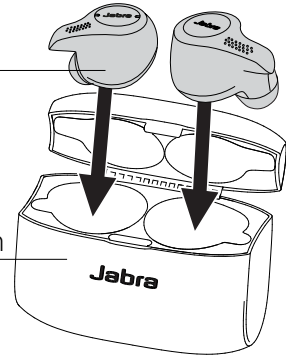

Computer

Schalten Sie die Kopfhörer ein und stecken Sie den USB-Dongle zum Verbinden in den Computer.

Installieren Sie Jabra Direct.

So laden Sie den Akku auf

5 Stunden Akku

2 Aufladungen unterwegs

So verwenden Sie das Headset