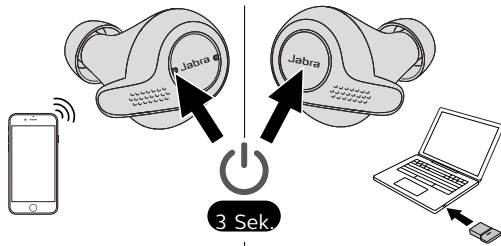

Auf einen Blick:

Jabra Evolve 65t

- **Professioneller Sound. True-Wireless-Kopfhörer.** Überragende True-Wireless-Sprachqualität mit 4-Mikrofon-Technologie.
- **Ganztägige Akkuleistung. Immer in Verbindung.** Bis zu fünf Stunden Akkulaufzeit mit einer einzigen Aufladung und bis zu 15 Stunden über die mitgelieferte mobile Ladestation im Taschenformat
- **Blendet störende Hintergrundgeräusche aus. Für konzentriertes Arbeiten unterwegs.** Verschiedene Passformen halten die Kopfhörer sicher und bequem im Ohr. Damit können Sie konzentrierter arbeiten.
- **Individuell einstellbarer Equalizer für Telefongespräche und Musik.** Mit dem individuell einstellbaren Equalizer in der Jabra Sound+ App passen Sie Ihre Gespräche und Ihre Musik Ihren persönlichen Vorlieben an.
- **Technologie der dritten Generation. Bewährte und verlässliche Verbindung.** Überzeugende und unterbrechungsfreie True-Wireless-Konnektivität.
- **Unterstützung von Sprachassistenten. Sprachbefehle leicht gemacht** Die Kopfhörer verbinden sich auf Knopfdruck mit Amazon Alexa, Siri® und Google Assistant™.*

*abhängig vom Betriebssystem

So stellen Sie eine Verbindung her

Smartphone

Schalten Sie die Kopfhörer ein und folgen Sie den Sprachanweisungen, um Ihr Smartphone zu pairen.

Installieren Sie die Jabra Sound+ App.